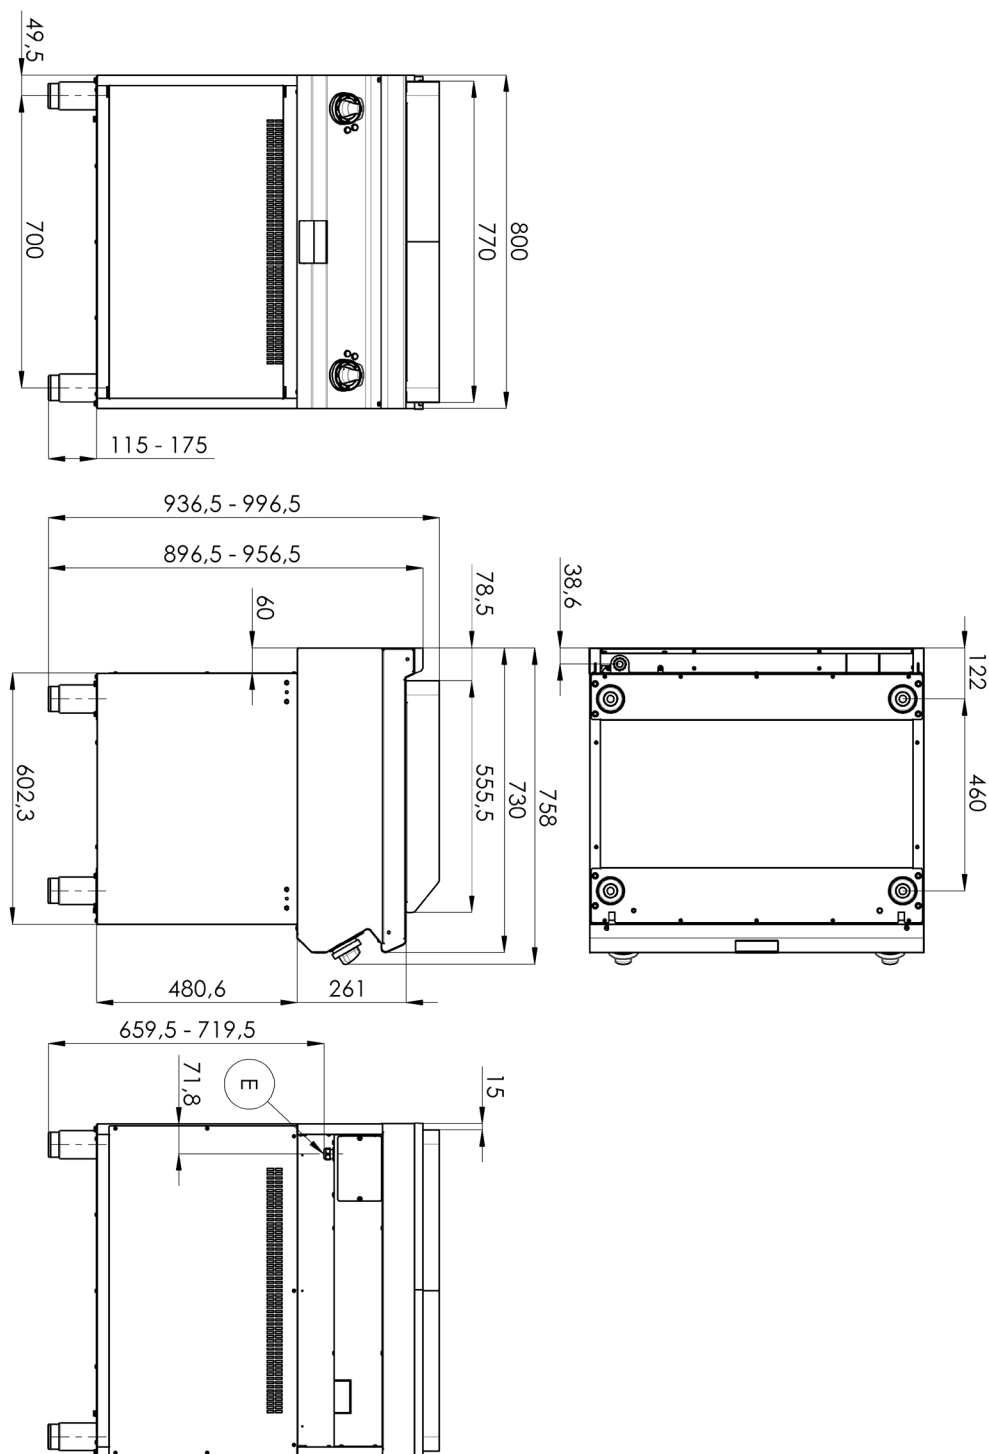

Technický list

Technický výkres

Grilovací deska rýhovaná s podstavbou

Model

Sap kód

00020138

FTR 780 E

Skupina artiklů

Grily a grilovací plotny